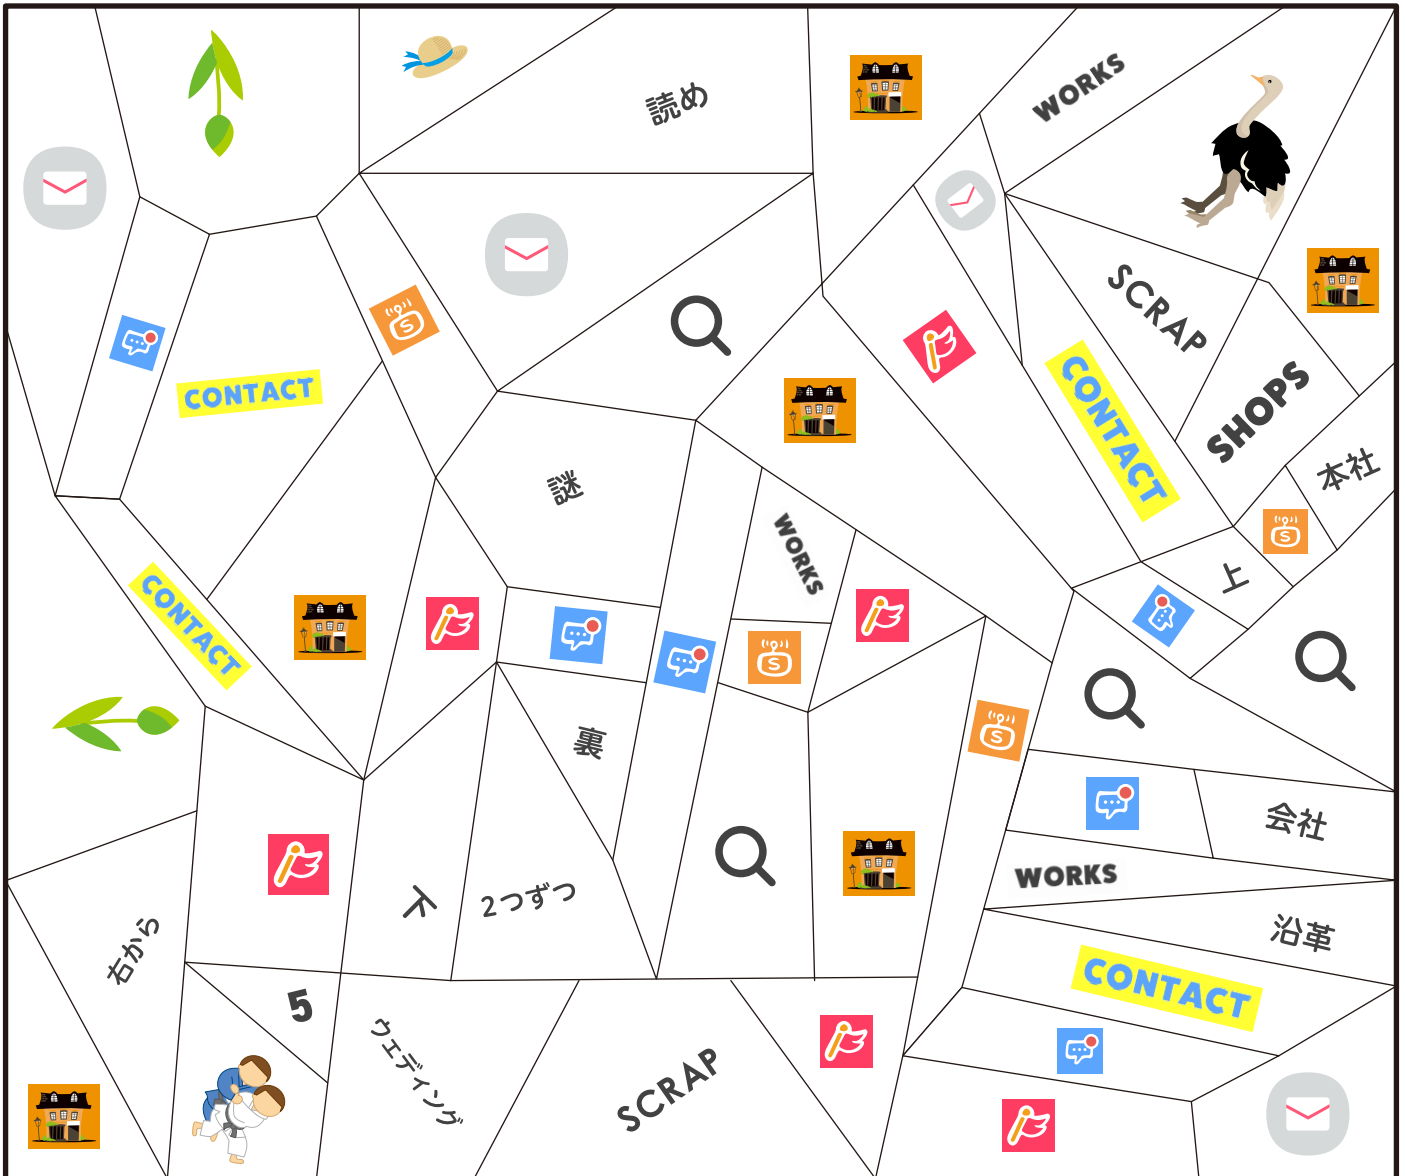

えい $\frac{\text{わ}}{\text{といれ}}$ → 19

このとき2ページ目の画像を見ながら下の謎を解け

間ぬれ

脱出の夏、謎解きの夏、SCRAPの夏！今年の夏は豪華ゲストのイベントやお得なプレゼント企画が目白押し！

初心者でも「リアル脱出ゲー...

WORKS

スクラップ
グッズショップ
世界でここにしかない
グッズ

リアル脱出ゲーム
for kids
親子で楽しむ謎解きを
お届けします！

リアル脱出ゲーム
研修・懇親会
研修用・懇親会専用個室型
リアル脱出ゲーム

謎解き
ウェディング
二次会などの結婚パーティ
向けリアル脱出ゲーム

リアル脱出ゲームセン
ターボリアル
施設イベント・催事向け
移動型リアル脱出ゲーム

SHOPS/SPACES

SCRAPの常設店舗一覧はこちら

CONTACT

制作のご相談、コラボレーションなど、
お気軽にお問い合わせください。

SCRAPができること